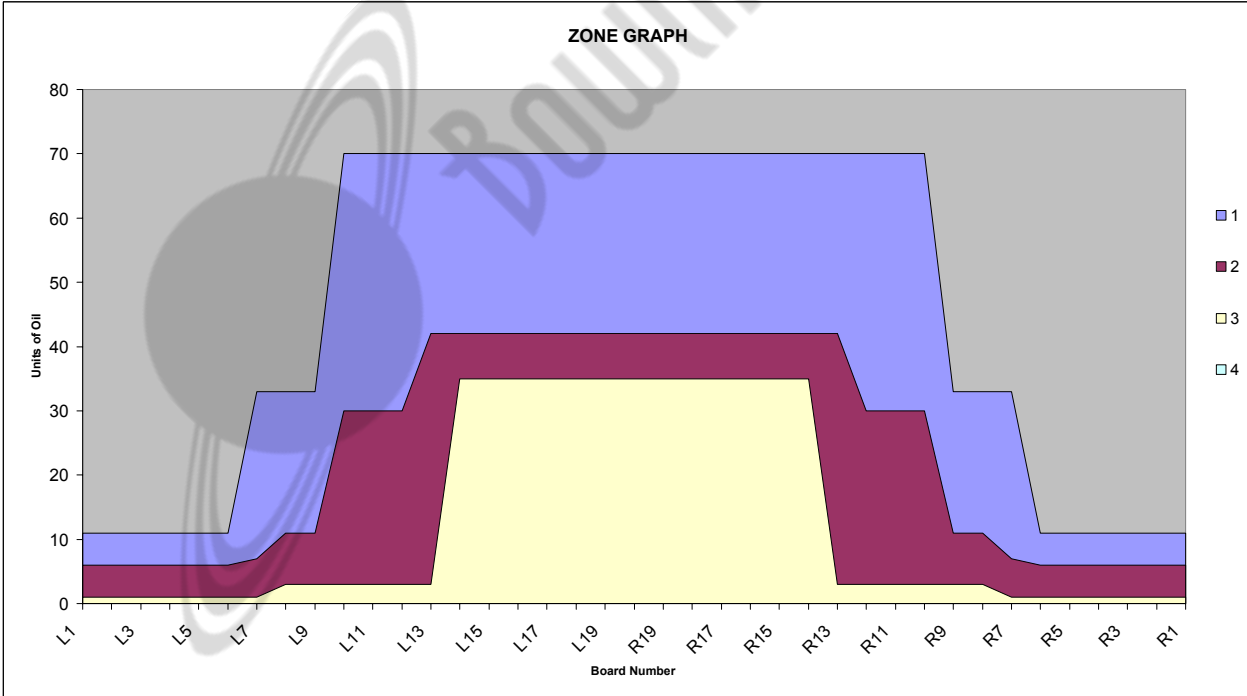

## LANE PATTERN DESIGN RECORD SHEET

Date: 10.1.2008

Pattern Number: 5 Pattern Length: 40 ft.

Pattern Name: Bowling liga

Pattern Designer: BC Ptuj

Conditioner: Brunswick AW22

Cleaner: Brunswick AW22 Ratio:         

Cleaner Transition Distance: 50

Clean     Condition     Both

Zone End Length:    1: 16    2: 26    3: 32    4: 40    5:             6:             7:             8:         

ZONE	7 Pin Side										Board Number										10 Pin Side																			
	L1	L2	L3	L4	L5	L6	L7	L8	L9	L10	L11	L12	L13	L14	L15	L16	L17	L18	L19	C20	R19	R18	R17	R16	R15	R14	R13	R12	R11	R10	R9	R8	R7	R6	R5	R4	R3	R2	R1	
1	11	11	11	11	11	11	33	33	33	70	70	70	70	70	70	70	70	70	70	70	70	70	70	70	70	70	70	70	70	70	33	33	33	11	11	11	11	11	11	
2	6	6	6	6	6	6	7	11	11	30	30	30	42	42	42	42	42	42	42	42	42	42	42	42	42	42	42	30	30	30	11	11	7	6	6	6	6	6	6	
3	1	1	1	1	1	1	1	3	3	3	3	3	3	35	35	35	35	35	35	35	35	35	35	35	35	35	3	3	3	3	3	3	1	1	1	1	1	1	1	
4	0	0	0	0	0	0	0	0	0	0	0	0	0	0	0	0	0	0	0	0	0	0	0	0	0	0	0	0	0	0	0	0	0	0	0	0	0	0	0	0

Comments:	<table border="1" style="width: 100%; border-collapse: collapse;"> <tr> <td style="width: 70%;">Travel Speed</td> <td style="width: 30%;">Normal</td> </tr> <tr> <td>Start Cleaner Spray</td> <td></td> </tr> <tr> <td>Start Squeegee</td> <td></td> </tr> <tr> <td>Start Oiling</td> <td>6 inch</td> </tr> </table>	Travel Speed	Normal	Start Cleaner Spray		Start Squeegee		Start Oiling	6 inch
Travel Speed	Normal								
Start Cleaner Spray									
Start Squeegee									
Start Oiling	6 inch								
Surface:	Age:								
Notes:									